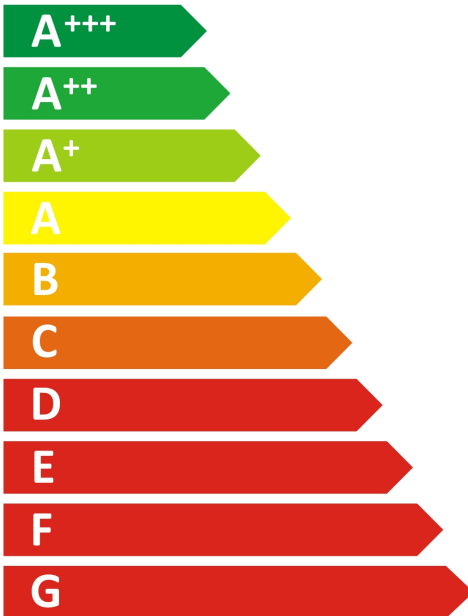

110 mm

ENERG
енергия · ενεργεια

Y IJA
IE IA

avintage ●●● **AVU18CDZA**

A

ENERGIA · ЕНЕРГИЯ · ΕΝΕΡΓΕΙΑ
ENERGIJA · ENERGY · ENERGIE · ENERGI

138
kWh/annum

2010/1060